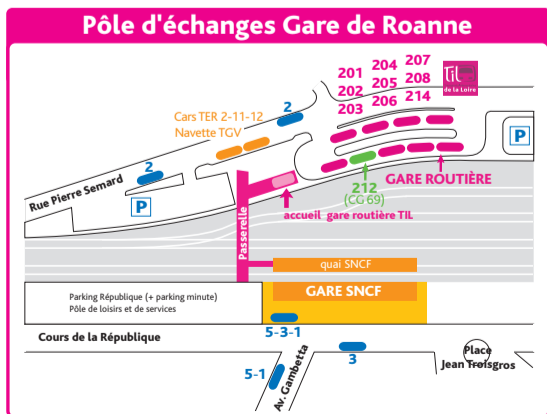

PÉRIODE VERTE ST-GERMES DE BAROILLE → BOËN

COMMUNE	POINTS D'ARRÊTS	L-M-Me-J-V
ST-GERMES DE BAROILLE	Place du Monument	7.25
POMMIERS EN FOREZ	Bourg	7.30
BUSSY ALBIEUX	Boug - Église	7.35
	Croye	7.38
SAINT-SIXTE	Albieux	7.40
	Bas Montcel	7.45
ARTHUN	Les Battes	7.46
	La Terrière	7.49
BOËN	Place de l'Église	7.55
	Cité Scolaire (l'Astrée)	8.05

(retour de Roanne)

PÉRIODE VERTE ROANNE → ST-JULIEN D'ODDES

COMMUNE	POINTS D'ARRÊTS	Me	L-M-J-V
ROANNE	Gare routière	12.15	17.15
ST-POLGUES	Bourg	12.40*	17.40*
SOUTERNON	RD 18 X Ch du Pont	12.43	17.43
	RD 18 X Route Goëlle	12.45	17.45
ST-JULIEN-D'ODDES	RD 18 X RD 26	12.48	17.48
	Bourg-Pl. Liberté	12.52	17.52

* Correspondance pour St-Julien-d'Oddes
X : Croisement

(retour de Roanne)

PÉRIODE VERTE ROANNE → POMMIERS

COMMUNE	POINTS D'ARRÊTS	Me	L-M-J-V
ROANNE	Gare routière	12.15	17.15
SAINT-POLGUES	Bourg	12.40*	17.40*
ST-PAUL-DE-VÉZELIN	Bourg	12.53	17.53
POMMIERS	Le Chêne Égaré	12.56